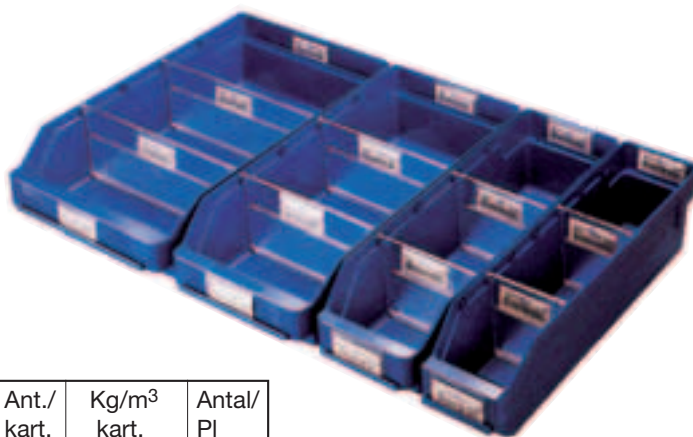

## Transportkompakt!

Spar 50% transportvolumen

Lagerskuffer	Type	Art. nr.	Mål LxBxH mm	Skillepl. pr. skuffe	Antal/ kart.	Kg/m <sup>3</sup> kart.	Antal/ PI
	3009	...101	300x90x95	5	40	7,8/0,06	1360
	3012	...102	300x120x95	3	30	7,4/0,06	1020
	3018	...105	300x180x95	3	20	6,4/0,06	680
	3024	...103	300x240x95	3	15	6,0/0,06	510
	4009	...201	400x90x95	7	40	11,1/0,08	1000
	4012	...202	400x120x95	4	30	9,6/0,08	750
	4018	...205	400x180x95	4	20	8,1/0,08	500
	4024	...203	400x240x95	4	15	7,5/0,08	375
	5009	...301	500x90x95	9	40	13,0/0,10	800
	5012	...302	500x120x95	6	30	12,4/0,10	600
	5018	...305	500x180x95	6	20	9,3/0,10	400
	5024	...303	500x240x95	6	15	9,2/0,10	300
	6012	...601	600x120x95	7	30	15,2/0,12	510
	6024	...603	600x240x95	7	15	10,8/0,12	255
Skuffestop		...508	80x40		100	1,20/---	
Skilleplade	Type	Art. nr.	Mål BxH mm	Skillepl. pr. skuffe	Antal/ kart.	Kg/m <sup>3</sup> kart.	Antal/ PI
	P09	530401	90x95	50	700	9,0/0,06	17500
	P12	530402	120x95	50	600	10,2/0,06	15000
	P18	530405	180x95	25	300	9,6/0,06	7500
	P24	530403	240x95	25	300	15,0/0,06	7500

# Maxi-lagerskuffer

4 størrelser

Slagfast polypropylen

Transparente skilleplader

Maxi Lagerskuffer	Type	Art. nr.	Mål LxBxH mm	Skillepl. pr. skuffe	Ant./ kart.	Kg/m <sup>3</sup> kart.	Antal/ PI
	4024-15	...204	400x240x150	3	10	7,5/0,08	250
	5018-11	...306	500x180x110	6	20	10,2/0,10	400
	5024-15	...304	500x240x150	3	10	9,1/0,10	200
	6024-15	...604	600x240x150	4	10	10,6/0,12	170
Skilleplade	Type	Art. nr.	Mål BxH mm	Skillepl. pr. skuffe	Ant./ kart.	Kg/m <sup>3</sup> kart.	Antal/ PI
	P18-11	530406	180x110	25	300	10,2/0,06	7500
	P24-15	530404	240x150	10	200	15,0/0,06	5000